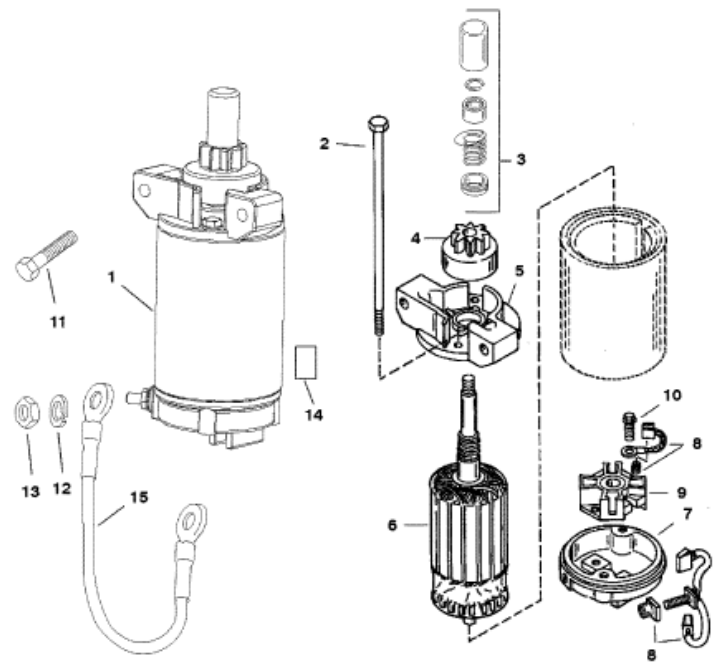

Parts List

Ref	Class	Part	Description	Qty	Comment	Footnote
1	50	834749	STARTER MOTOR	1		
2	10	96566	1 THRU BOLT	1		
3		90643	1 DRIVE KIT	1		
4		68575	1 DRIVE ASSEMBLY	1		
5		823639	2 DRIVE CAP	1		
6		823638	2 ARMATURE	1		
7		811901	1 COMMUTATOR CAP	1		
8		75384	1 BRUSH & SPRING KIT	1		
9		61787	1 BRUSH HOLDER	1		
10		F15158	2 SCREW	2		
11	10	818934	50 SCREW (M8 X 50)	3		
12	13	26992	1 LOCKWASHER	1		
13	11	64015	1 NUT	1		
14		NSS	1 DECAL-WARNING-HIGH VOLTAG	1		3
15	84	93388A12	1 CABLE	1		